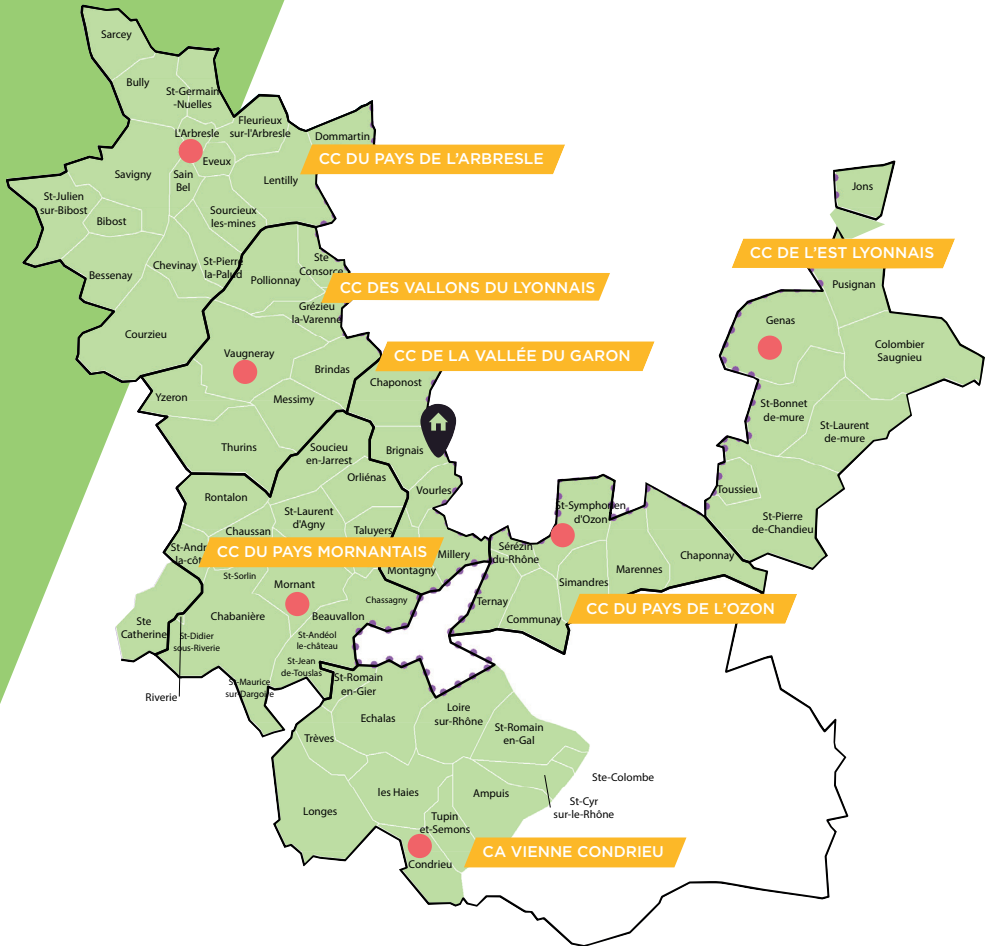

AGENCE RHÔNE SUD

8 chemin des Tards-Venus
69530 Brignais

Points d'accueil de proximité

CC Communautés de communes

CA Communautés d'agglomérations